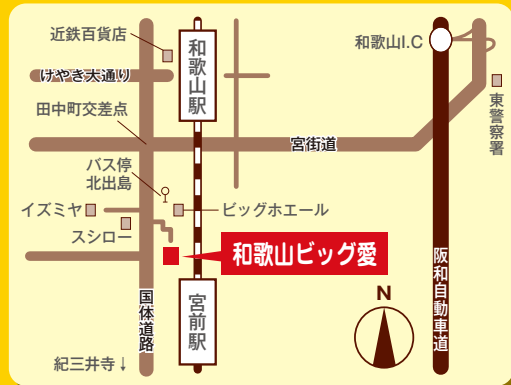

お問合せ先

和歌山県経営者協会 就職支援センター
(和歌山労働局受託事業者)

TEL.073-497-8001 FAX.073-402-1312

E-mail:jobsupport@w-keikyo.com

URL:https://w-keikyo.com/goudou/index.html